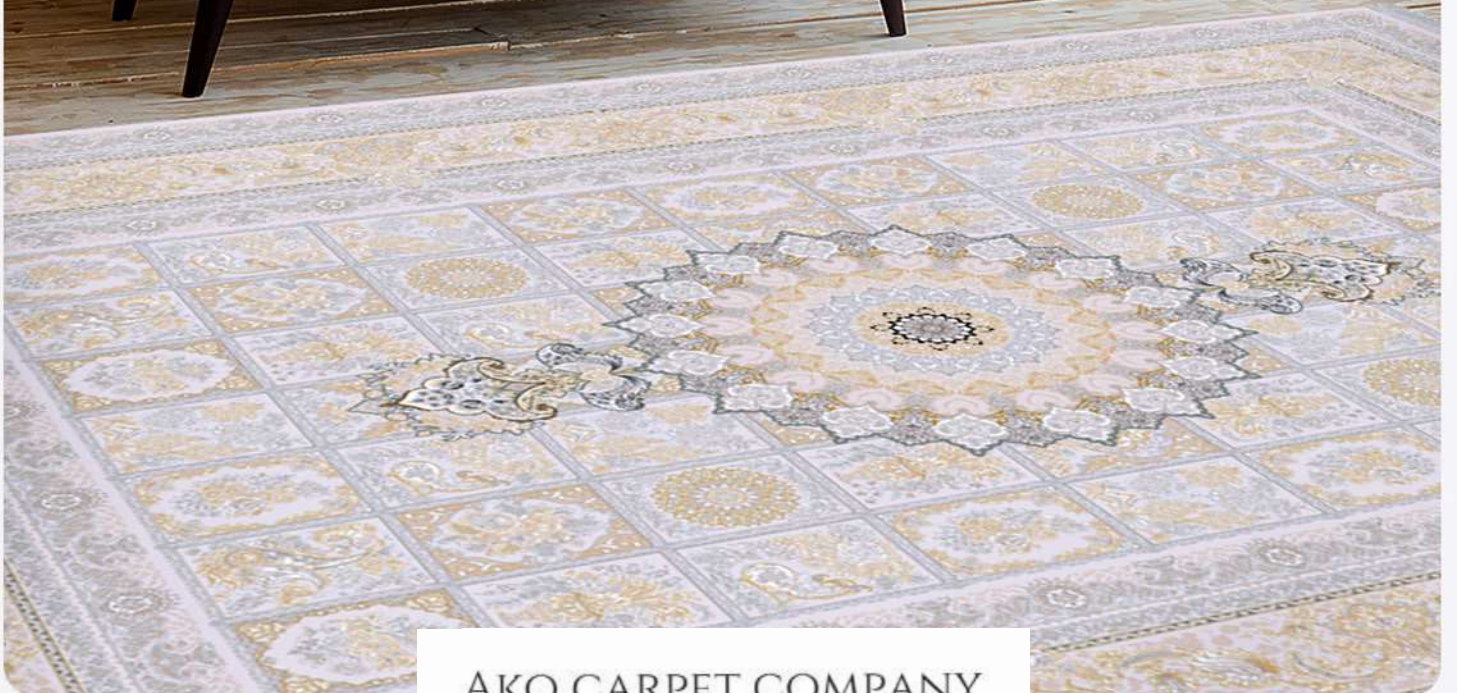

نقره‌ای
SILVER

Copyright © 2022 All Rights Reserved

خاتون

KHATOON

صدفی
OYSTER WHITE

شانه 1200 (REEDS) تراکم 3600 (DENSITY) ◀
ابعاد (SIZE) 1x1/5 | 1x2 | 1x3 | 1x4 | 1/5x2/25 | 2x3 | 2/5x3/5 | 3x4 ◀

AKO CARPET COMPANY