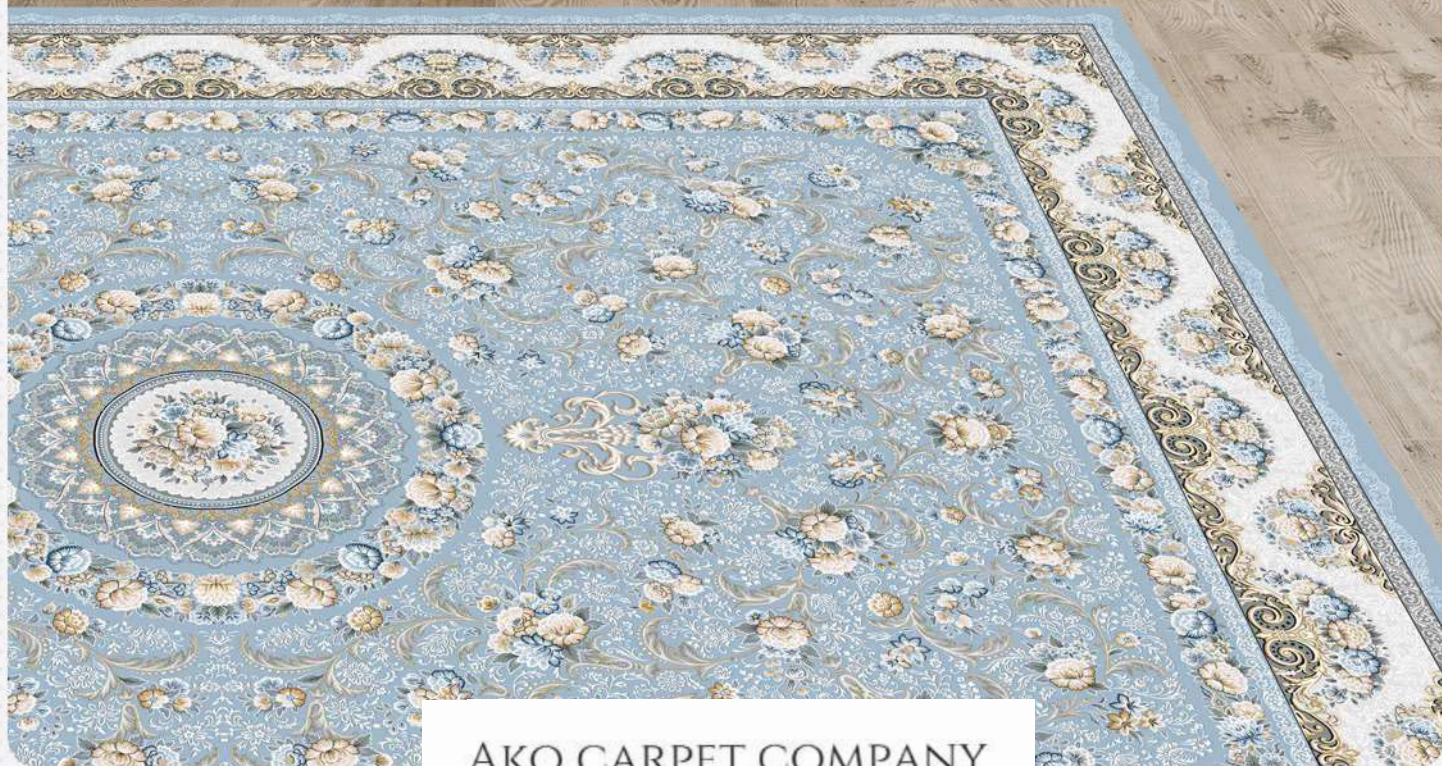

TAGH BOSTAN

شانه 1200 (REEDS) ◀ تراکم 3600 (DENSITY)

ابعاد (SIZE) 1x1/5 | 1x2 | 1x3 | 1x4 | 1/5x2/25 | 2x3 | 2/5x3/5 | 3x4 ◀

بژ
BEIGE

AKO CARPET COMPANY

گل افشان
GOL AFSHAN

AKO CARPET COMPANY

AKO CARPET COMPANY